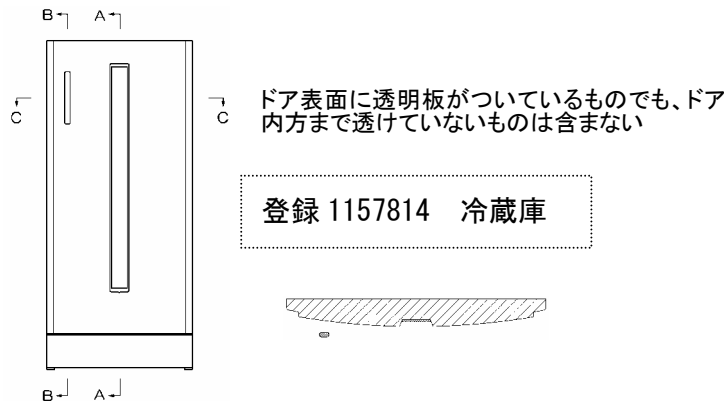

意匠分類記号	意匠分類の名称
C6-5131	冷蔵庫(透明ドア型)

対応する旧意匠分類		※移行方法…全部移行「全」、一部物品を移行「一」
旧意匠分類記号	※	分類の名称 または 移行した物品
C6-51A	一	冷蔵庫等(透明扉型)

参考分類・参考物品	
分類記号	分類の名称 または 物品の名称

再掲載指示	
分類記号	分類の名称 または 物品の名称

この分類に含まれる物品		
冷蔵庫	冷凍庫	熱蔵庫

定義

恒温庫本体の扉が一部分又は全面透明なもの。

登録 1178169 冷蔵庫

他の意匠分類との関係(含まれない物品、意匠)

恒温庫に組み合わされている、恒温機能のない収納庫、例えば、食品、ボトルの収納庫、飾りケース等の扉のみが透明なものは含まない。

ショーケースとしての用途を有するものは含まない。

分類付与運用メモ(付与優先関係、懸案事項など)

恒温庫本体の形状は問わない。

過去に分類した物品の名称